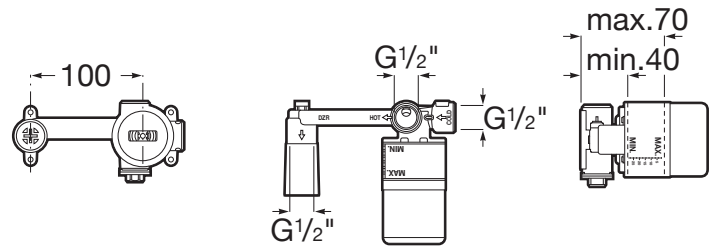

### CARACTERÍSTICAS

Cuerpo empotrable universal para la instalación de mezcladores monomando empotrables para lavabos (ver compatibilidades).

Ahorro de agua y energía

Lugar de instalación: Lavabo

Rosca de la toma de agua: 1/2"